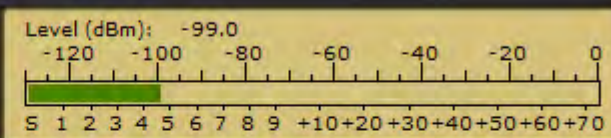

4 1474.6 1474.8 1475.0 1475.2 1475.4 1475.6 1475.8 1476.0 1476.2 1476.4 1476.6 1476.8 1477.0 1477.2 1477.4

Spect WFall Zoom Palette Labels PeakSrc NBW NBN NBV AM MkrLog Pause MHold Clear Fn Snap FFT

AM SAM CW RTTY LSB USB FM DRM USER

PBT Notch ANotch CWPeak

**AVG** Main Sec

**NB Lev**

**MKR** Clr Delta

**AGC** SpkRej Fast Med Slow Off

**S-MTR** Rms Peak

**AF** NR Vol

**MEM**