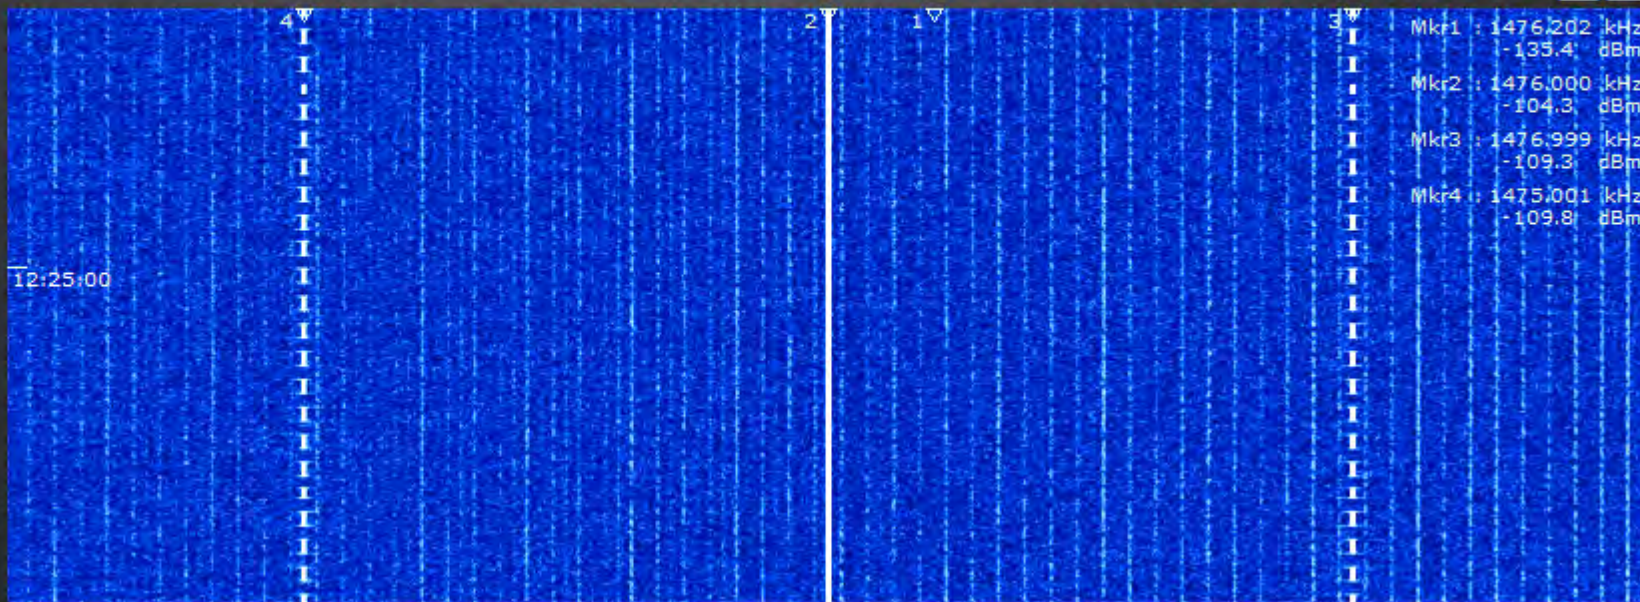

PERSEUS

ATT

Off 10 dB 20 dB 30 dB

FRONT-END

PreSel Preamp Dither

AMPLITUDE

Ref Lev (dBm)

0

Scale (dB/div)

10

FREQUENCY

1.476000

Span (kHz) / RBW (Hz)

3.1 / 3.8

CF Step

5.0 kHz

Wheel Step

9.0 kHz

TUNING

Center

SAMPLING RATE (ks/s)

125 250 500 1000 2000

INPUT SELECT

FileProc Wav Net Addr

PLAYBACK / REC

Date: Fri 09-Nov-2018

Time: 12:25:30

File:

Mkr1 : 1476.202 kHz
-135.4 dBm

Mkr2 : 1476.000 kHz
-104.3 dBm

Mkr3 : 1476.999 kHz
-109.3 dBm

Mkr4 : 1475.001 kHz
-109.8 dBm

4 1474.6 1474.8 1475.0 1475.2 1475.4 1475.6 1475.8 1476.0 1476.2 1476.4 1476.6 1476.8 1477.0 1477.2 1477.4

Spect WFall Zoom Palette Labels PeakSrc NBW NBN NBV AM MkrLog Pause MHold Clear Fn Snap FFT

AM SAM CW RTTY LSB USB FM DRM USER